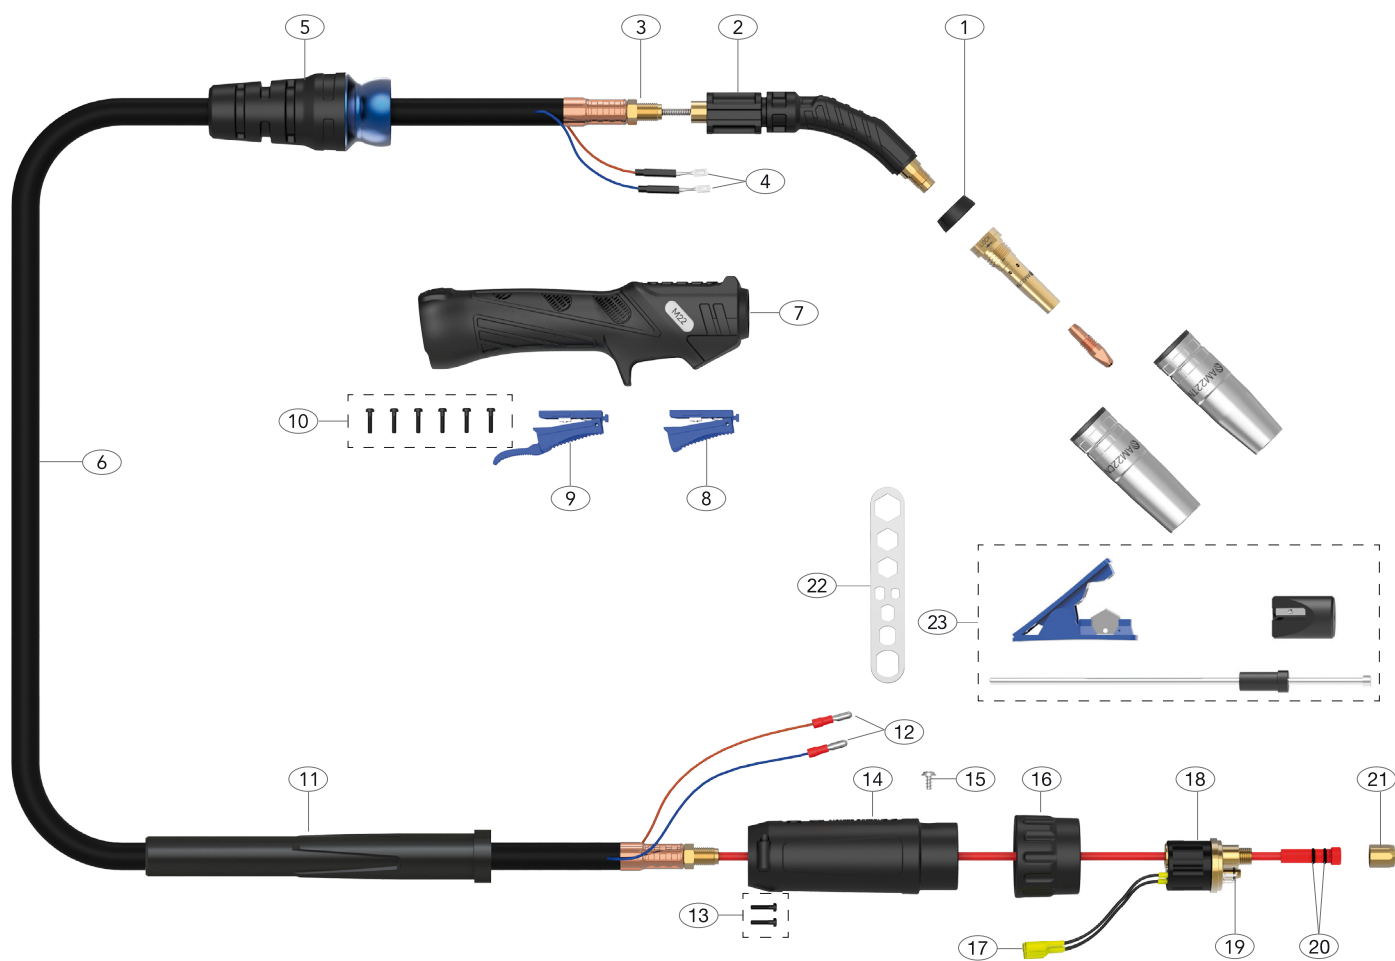

Informace pro objednání náhradních dílů

Pozice	Obj. číslo	Popis
1	AM2AP	Izolátor mezikusu ARC M2/M22 (bal.5)
2	AM22001	Trubka hořáku ARC M22
3	AM1505	Matka ARC M1-M22 (bal.5)
4	AM1521	Konektor ARC M1-M22 (bal.10)
5	AM1514	Podpora kabelu kloub ARC M1-M22
6	AM2603-30	Kabel proudový ARC M22 3m
	AM2603-40	Kabel proudový ARC M22 4m
	AM2603-50	Kabel proudový ARC M22 5m
7	AM2514	Rukojet' ARC M1-M22
8	AM2516	Tlačítko hořáku standard arc M (bal.1)
9	AM2516L	Tlačítko hořáku prodloužené arc M (bal.1)
10	AMSP1-1	Sada šroubů arc M (bal.10)
11	AMPA3541	Chránič kabelu ARC M22
12	AM1522	Konektor ARC M1-M22 (bal.10)
13	AMCSP1-1	Šroub krytu ARC M1-M22 (bal.10)
14	AM2578/L	Kryt euro ARC M22
15	AML1541	Šroub krytu euro ARC M1-M22 (bal.10)
16	AMC1519/S	Matice krytu euro ARC M1-M22
17	AM1523	Konektor ARC M1-M22 (bal.10)
18	AM1528	Konektor euro ARC M1-M22
19	AM1524	Kroužek O ARC M1-M22 (bal.10)
20	AMLOR	O-kroužek bovdeny ARC range (bal.10)
21	AM1826	Matice pojistná bovdeny arc M (bal.5)
22	AMWS	Klíč na spotřební ARC range (bal.1)
23	AMCLST-KITS	Sada na úpravu bovden Combi ARC range (bal.1)