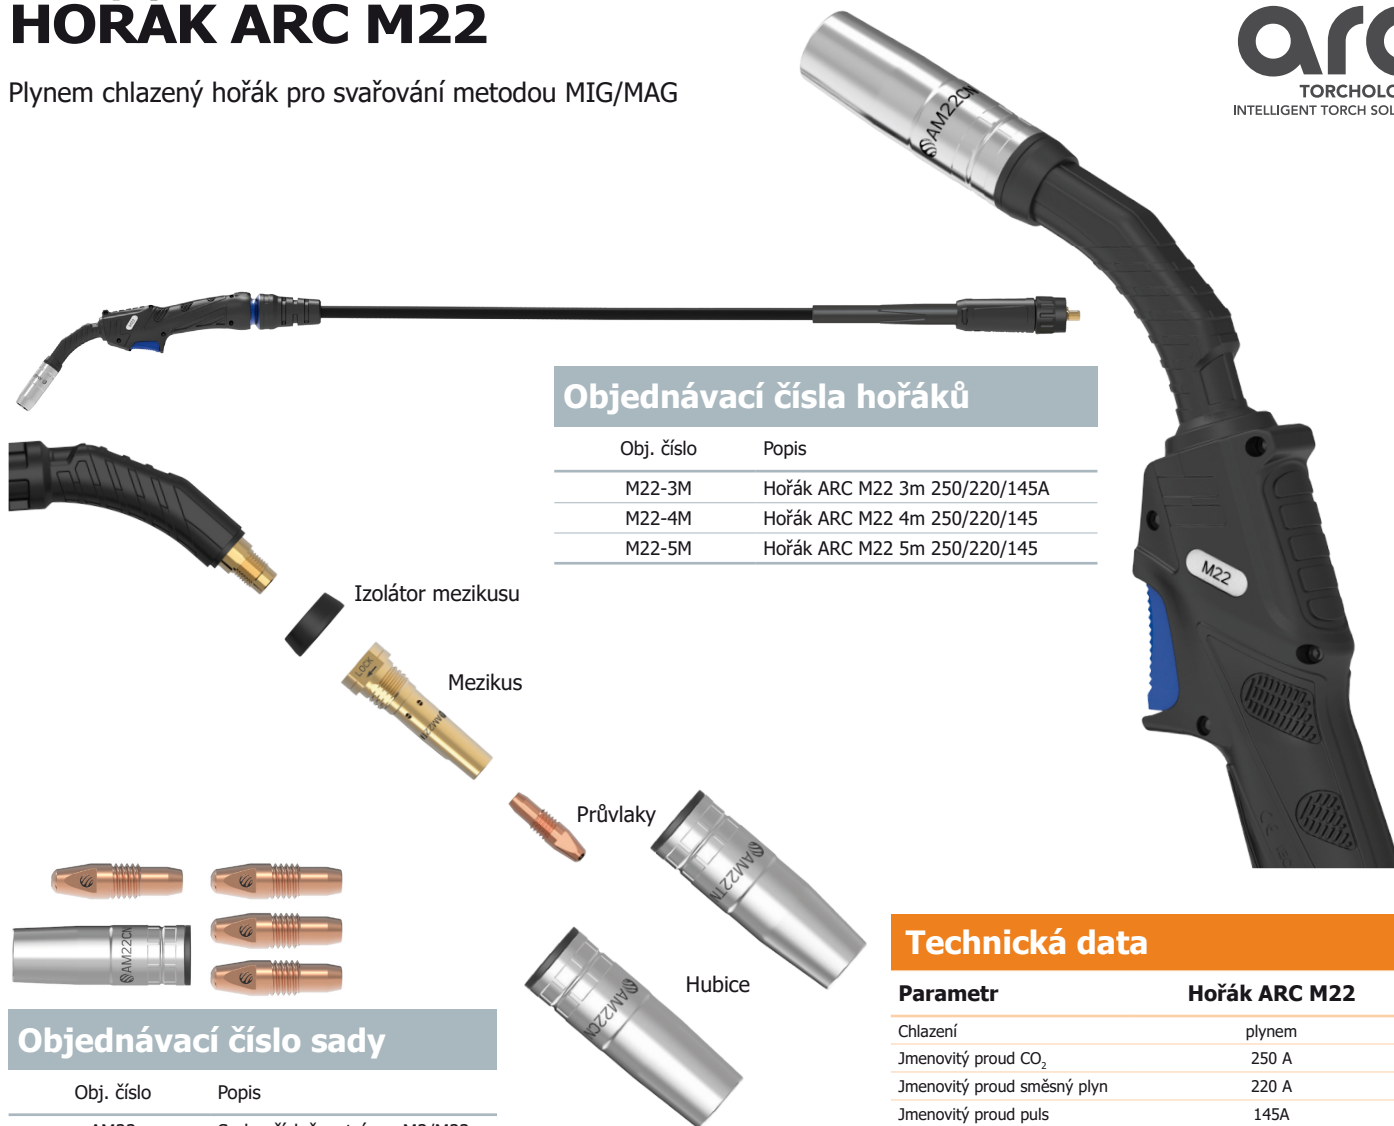

HOŘÁK ARC M22

Plynem chlazený hořák pro svařování metodou MIG/MAG

arc
TORCHLOGY
INTELLIGENT TORCH SOLUTIONS

Objednávací čísla hořáků

Obj. číslo	Popis
M22-3M	Hořák ARC M22 3m 250/220/145A
M22-4M	Hořák ARC M22 4m 250/220/145
M22-5M	Hořák ARC M22 5m 250/220/145

Izolátor mezikusu

Mezikus

Průvlaky

Hubice

Technická data

Parametr	Hořák ARC M22
Chlazení	plynem
Jmenovitý proud CO ₂	250 A
Jmenovitý proud směsný plyn	220 A
Jmenovitý proud puls	145A
Zatěžovatel	60%
Průměr drátu	0,8 - 1,2 mm

Objednávací číslo sady

Obj. číslo	Popis
AM22	Sada příslušenství arc M2/M22

Sada obsahuje:

AM2CT08	Průvlak ARC M2/M22 0.8	1
AM2CT10	Průvlak ARC M2/M22 1.0	2
AM2CT12	Průvlak ARC M2/M22 1.2	1
AM22CN	Hubice ARC M22 kónická	1