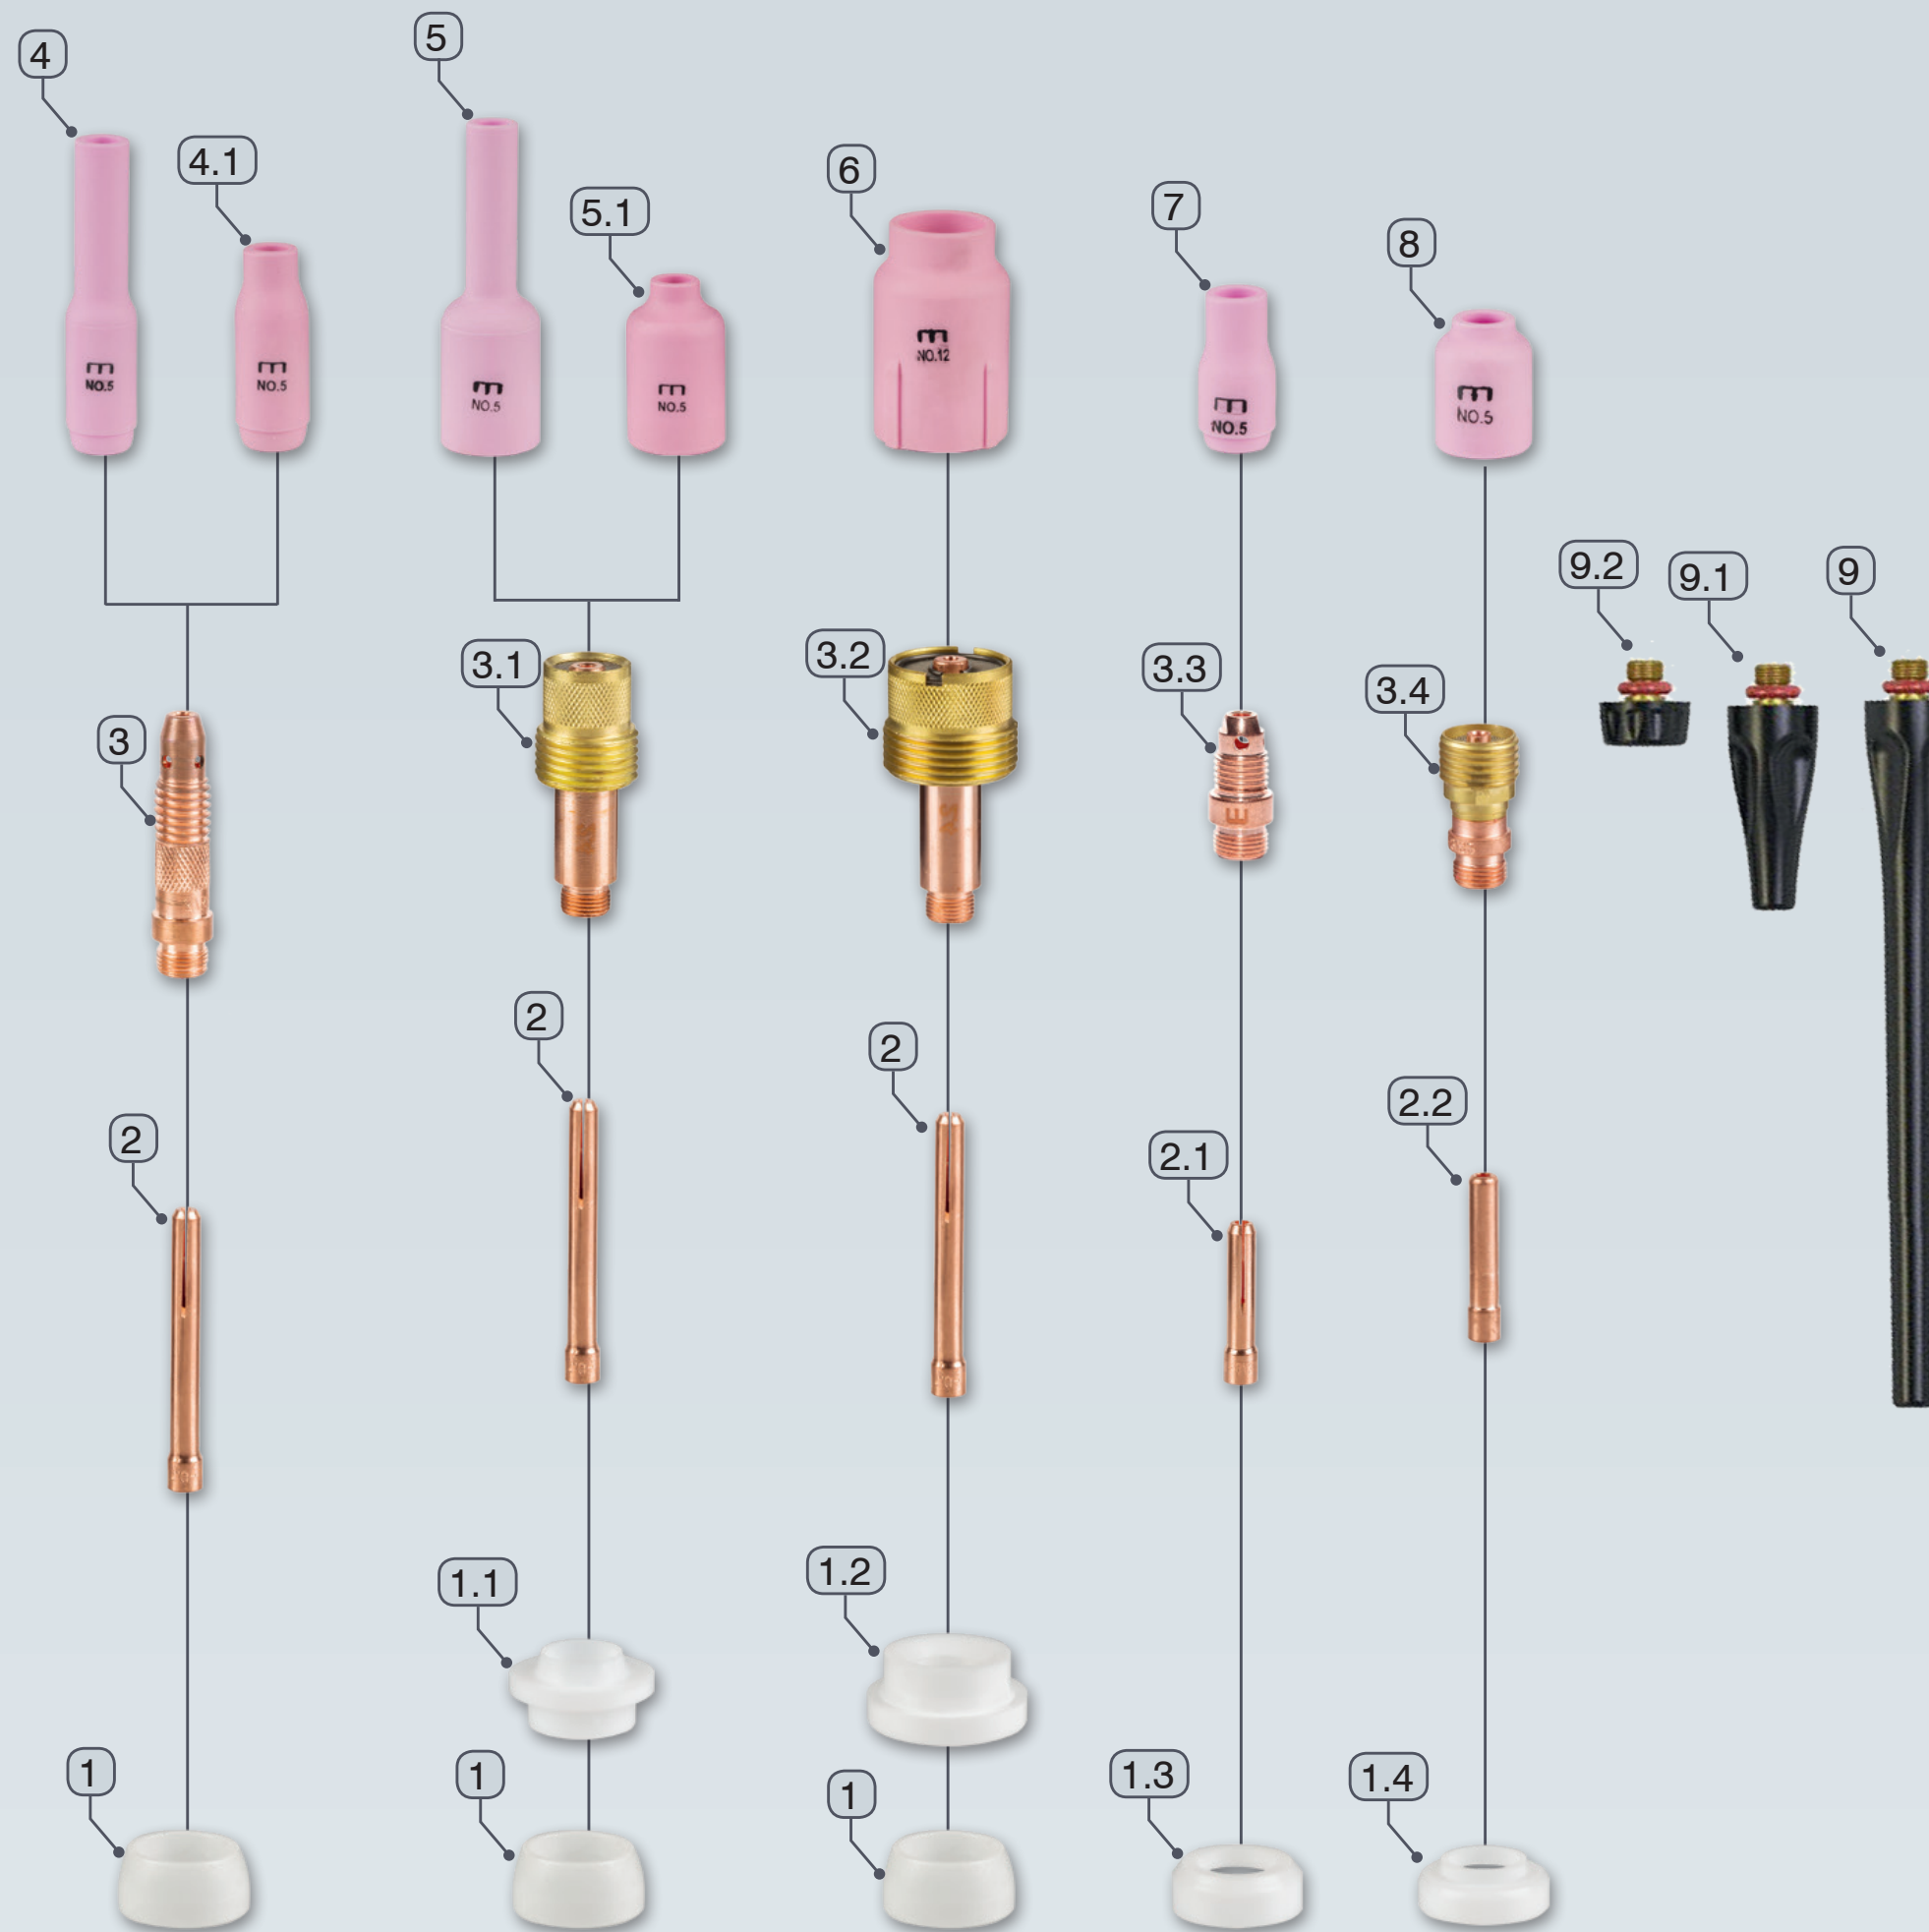

Náhradné diely pre horáky TIG 17, 18 i 26 T125/T250 pre hlavu horáka UM17-90 T225F pre hlavu horáka UM18-70, UM18-90, UM18-180