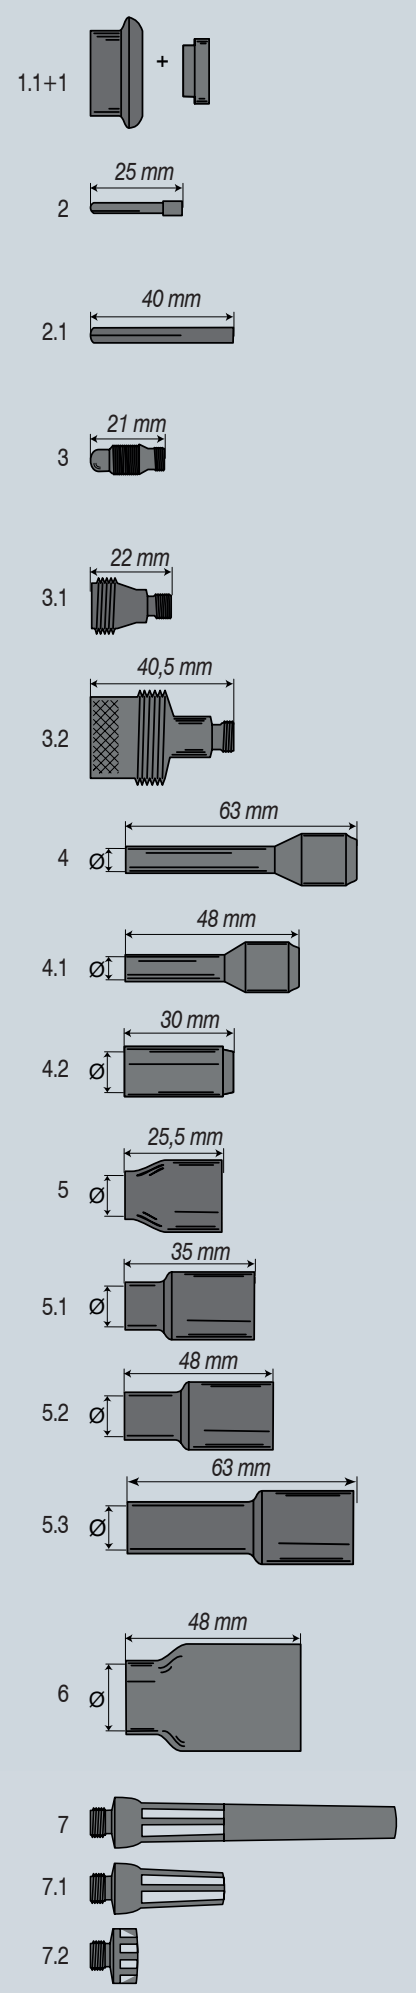

## Náhradné diely pre horáky TIG 9 a 20 T125/T250 pre hlavu horáka UM9-90 T225F pre hlavu horáka UM20-80, UM20-90, UM20-180

Č.	Náhradné diely	Obj. číslo	Alt. značenie
1	Izolátor 9/20	56 13 014806	598882
1.1	Jumbo plynový izolátor 9/20	56 13 014813	54N63-20
2	Klieština 1,0 9/20	56 13 009920	13N21
	Klieština 1,6 9/20	56 13 009922	13N22
	Klieština 2,0 9/20	56 13 009923	
	Klieština 2,4 9/20	56 13 009924	13N23
	Klieština 3,2 9/20	56 13 009927	13N24
2.1	Jumbo plynová klieština 1,6 9/20	56 13 009983	13N22L
	Jumbo plynová klieština 2,4 9/20	56 13 009984	13N23L
	Jumbo plynová klieština 3,2 9/20	56 13 009985	13N24L
3	Držiak klieštiny 1,0 9/20	56 13 003840	13N26
	Držiak klieštiny 1,6 9/20	56 13 003881	13N27
	Držiak klieštiny 2,0 9/20	56 13 003912	
	Držiak klieštiny 2,4 9/20	56 13 003920	13N28
3.1	Držiak klieštiny so sítkom 1,0 9/20/24	56 13 008230	45V42
	Držiak klieštiny so sítkom 1,6 9/20/24	56 13 008250	45V43
	Držiak klieštiny so sítkom 2,4 9/20/24	56 13 008271	45V44
3.2	Držiak klieštiny so sítkom 3,2 9/20/24	56 13 008300	45V45
	Jumbo držiak klieštiny so sítkom 1,6 9/20	56 13 008313	45V116S
	Jumbo držiak klieštiny so sítkom 2,4 9/20	56 13 008314	45V64S
4	Keramická hubica 6,5x63 #4	56 13 000914	796F75
	Keramická hubica 8,0x63 #5	56 13 000915	796F76
	Keramická hubica 6,5x48 #4	56 13 000947	796F71
4.1	Keramická hubica 8,0x48 #5	56 13 000946	796F72
	Keramická hubica 9,5x48 #6	56 13 000945	796F73
	Keramická hubica 6,5x30 #4	56 13 000384	13N08
4.2	Keramická hubica 8,0x30 #5	56 13 000386	13N09
	Keramická hubica 9,5x30 #6	56 13 000390	13N10
	Keramická hubica 11,0x30 #7	56 13 000394	13N11
5	Keramická hubica 12,5x30 #8	56 13 000396	13N12
	Keramická hubica 16,0x30 #10	56 13 000398	13N13
	Plynová keramická hubica 6,5x25,5 #4	56 13 000908	53N58
5.1	Plynová keramická hubica 8,0x25,5 #5	56 13 000910	53N59
	Plynová keramická hubica 9,5x25,5 #6	56 13 000911	53N60
	Plynová keramická hubica 11,0x25,5 #7	56 13 000912	53N61
5.2	Plynová keramická hubica 6,5x35 #4	56 13 000426	53N58L
	Plynová keramická hubica 8,0x35 #5	56 13 000427	53N59L
	Plynová keramická hubica 9,5x35 #6	56 13 000428	53N60L
5.3	Plynová keramická hubica 6,5x48 #4	56 13 000430	53N58XL
	Plynová keramická hubica 8,0x48 #5	56 13 000431	53N59XL
	Plynová keramická hubica 9,5x48 #6	56 13 000432	53N60XL
6	Plynová keramická hubica 6,5x63 #4	56 13 000444	53N58XXL
	Plynová keramická hubica 8,0x63 #5	56 13 000445	53N59XXL
	Plynová keramická hubica 9,5x63 #6	56 13 000446	53N60XXL
7	Jumbo plynová keramická hubica 9,5x48 #6	56 13 001115	57N75
	Jumbo plynová keramická hubica 12,5x48 #8	56 13 001120	57N74
	Jumbo plynová keramická hubica 16,0x48 #10	56 13 001136	53N88
7.1	Jumbo plynová keramická hubica 19,5x48 #12	56 13 001119	53N87
	Kryt elektrody - dlhý 9/20	56 13 003170	41V24
	Kryt elektrody - stredný 9/20	56 13 003250	41V35
7.2	Kryt elektrody - krátky 9/20	56 13 003280	41V33