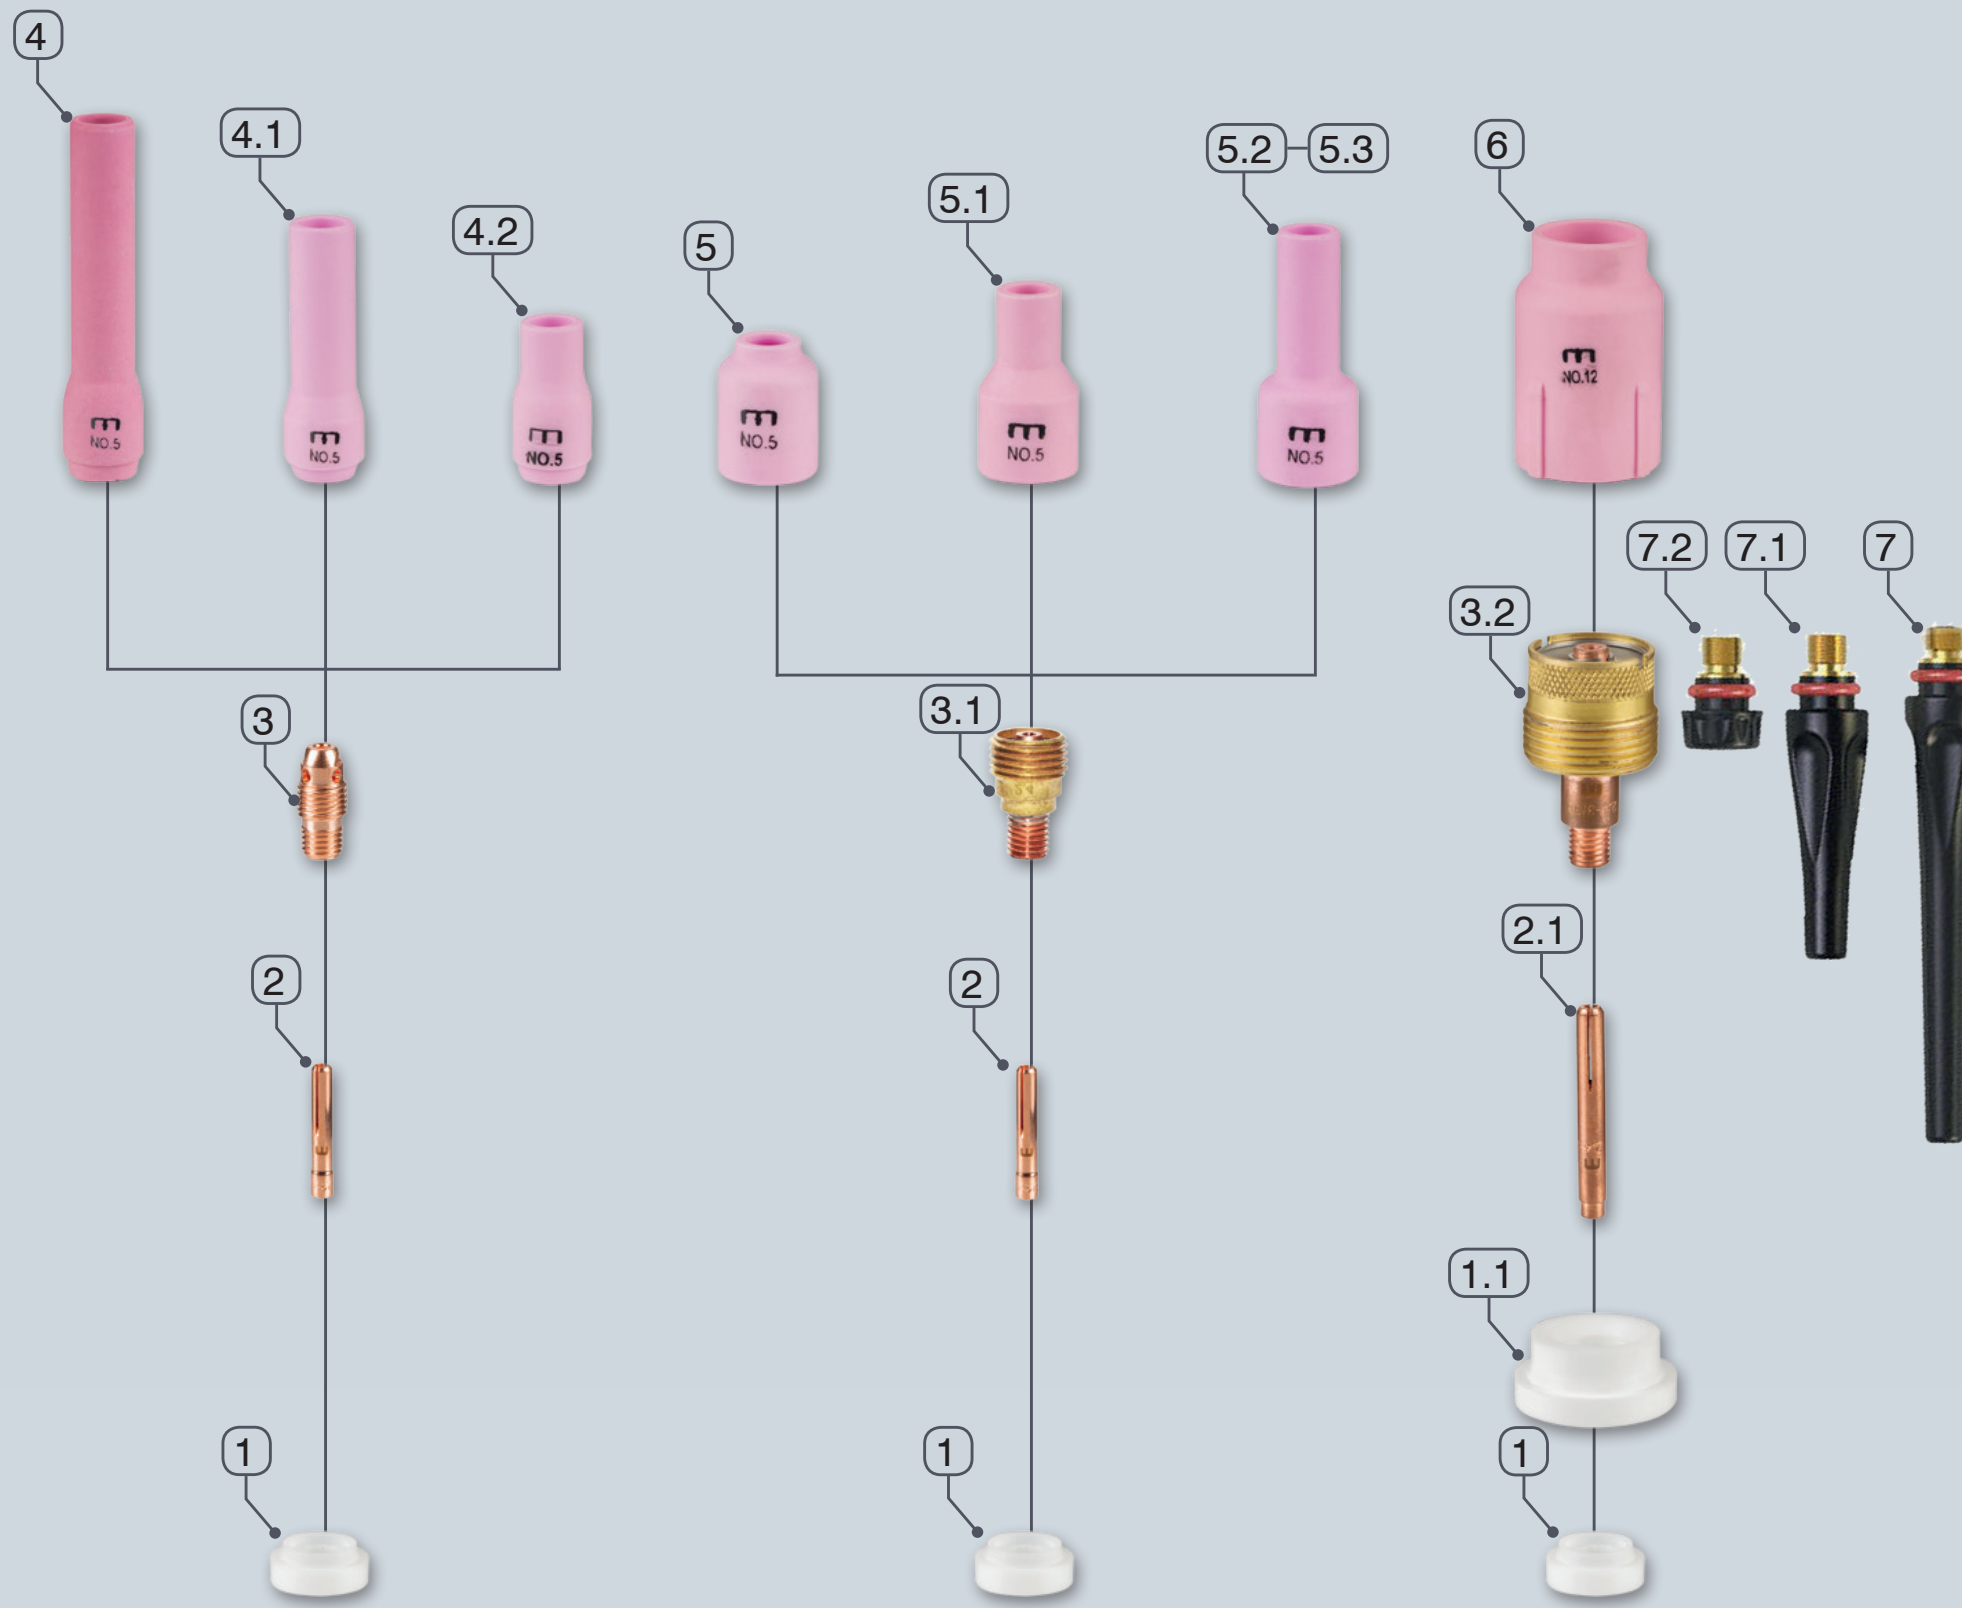

## Náhradné diely pre horáky TIG 9 a 20 T125/T250 pre hlavu horáka UM9-90 T225F pre hlavu horáka UM20-80, UM20-90, UM20-180

Č.	Náhradné diely	Obj. číslo	Alt. značenie
1	Izolátor 9/20	56 13 014806	598882
1.1	Jumbo plynový izolátor 9/20	56 13 014813	54N63-20
2	Klieština 1,0 9/20	56 13 009920	13N21
	Klieština 1,6 9/20	56 13 009922	13N22
	Klieština 2,0 9/20	56 13 009923	
	Klieština 2,4 9/20	56 13 009924	13N23
	Klieština 3,2 9/20	56 13 009927	13N24
2.1	Jumbo plynová klieština 1,6 9/20	56 13 009983	13N22L
	Jumbo plynová klieština 2,4 9/20	56 13 009984	13N23L
	Jumbo plynová klieština 3,2 9/20	56 13 009985	13N24L
3	Držiak klieštiny 1,0 9/20	56 13 003840	13N26
	Držiak klieštiny 1,6 9/20	56 13 003881	13N27
	Držiak klieštiny 2,0 9/20	56 13 003912	
	Držiak klieštiny 2,4 9/20	56 13 003920	13N28
3.1	Držiak klieštiny so sítkom 1,0 9/20/24	56 13 008230	45V42
	Držiak klieštiny so sítkom 1,6 9/20/24	56 13 008250	45V43
	Držiak klieštiny so sítkom 2,4 9/20/24	56 13 008271	45V44
3.2	Držiak klieštiny so sítkom 3,2 9/20/24	56 13 008300	45V45
	Jumbo držiak klieštiny so sítkom 1,6 9/20	56 13 008313	45V116S
	Jumbo držiak klieštiny so sítkom 2,4 9/20	56 13 008314	45V64S
4	Keramická hubica 6,5x63 #4	56 13 000914	796F75
	Keramická hubica 8,0x63 #5	56 13 000915	796F76
	Keramická hubica 6,5x48 #4	56 13 000947	796F71
4.1	Keramická hubica 8,0x48 #5	56 13 000946	796F72
	Keramická hubica 9,5x48 #6	56 13 000945	796F73
	Keramická hubica 6,5x30 #4	56 13 000384	13N08
4.2	Keramická hubica 8,0x30 #5	56 13 000386	13N09
	Keramická hubica 9,5x30 #6	56 13 000390	13N10
	Keramická hubica 11,0x30 #7	56 13 000394	13N11
5	Keramická hubica 12,5x30 #8	56 13 000396	13N12
	Keramická hubica 16,0x30 #10	56 13 000398	13N13
	Plynová keramická hubica 6,5x25,5 #4	56 13 000908	53N58
5.1	Plynová keramická hubica 8,0x25,5 #5	56 13 000910	53N59
	Plynová keramická hubica 9,5x25,5 #6	56 13 000911	53N60
	Plynová keramická hubica 11,0x25,5 #7	56 13 000912	53N61
5.2	Plynová keramická hubica 6,5x35 #4	56 13 000426	53N58L
	Plynová keramická hubica 8,0x35 #5	56 13 000427	53N59L
	Plynová keramická hubica 9,5x35 #6	56 13 000428	53N60L
5.3	Plynová keramická hubica 6,5x48 #4	56 13 000430	53N58XL
	Plynová keramická hubica 8,0x48 #5	56 13 000431	53N59XL
	Plynová keramická hubica 9,5x48 #6	56 13 000432	53N60XL
6	Plynová keramická hubica 6,5x63 #4	56 13 000444	53N58XXL
	Plynová keramická hubica 8,0x63 #5	56 13 000445	53N59XXL
	Plynová keramická hubica 9,5x63 #6	56 13 000446	53N60XXL
7	Jumbo plynová keramická hubica 9,5x48 #6	56 13 001115	57N75
	Jumbo plynová keramická hubica 12,5x48 #8	56 13 001120	57N74
	Jumbo plynová keramická hubica 16,0x48 #10	56 13 001136	53N88
7.1	Jumbo plynová keramická hubica 19,5x48 #12	56 13 001119	53N87
	Kryt elektrody - dlhý 9/20	56 13 003170	41V24
	Kryt elektrody - stredný 9/20	56 13 003250	41V35
7.2	Kryt elektrody - krátky 9/20	56 13 003280	41V33