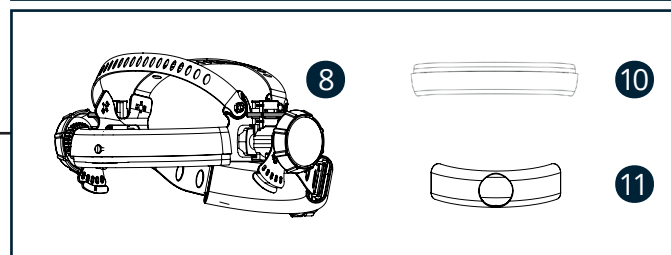

4 senzory

Najlepšia
optická trieda
1/1/1/1

Tmavosť
3 / 5-8 / 9-14
DIN

Digitálny LCD
displej

Zoznam náhradných dielov pre zväračskú kuklu MOST PYXAR

P.č.	Názov	Obj. číslo
1	Vonkajší rámik MOST PYXAR	72 00 921300
2	Samostmievací filter / kazeta MOST PYXAR	72 00 921301
3	Vonkajšia polykarbonátová fólia MOST PYXAR	72 00 921302
4	Vnútorňa polykarbonátová fólia MOST PYXAR	72 00 921303
5	Dioptrické zväčšovacie sklo 1,5 MOST PYXAR	72 00 921314
	Dioptrické zväčšovacie sklo 2,0 MOST PYXAR	72 00 921315
6	Kryt batérie ADF MOST PYXAR	72 00 921313
7	Zámok vonkajšej polykarbonátovej fólie MOST PYXAR	72 00 921305
8	Hlavový kríž s potítkami MOST PYXAR	72 00 921306
9	Krátka ochrana hlavy MOST PYXAR	72 00 921317
10 + 11	Sada predného a zadného potítka MOST PYXAR	72 00 921307