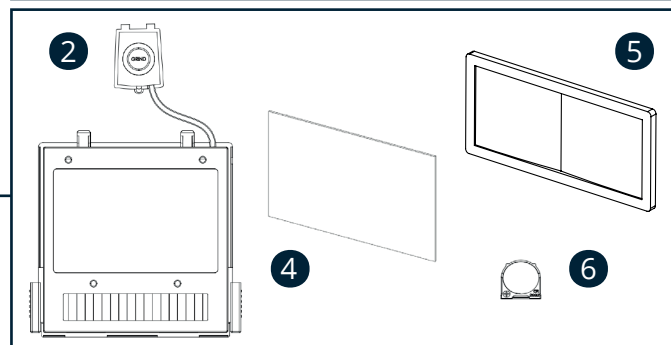

4 senzory

Najlepšia
optická trieda
1/1/1/1

Tmavosť
3 / 5-8 / 9-14
DIN

Digitálny LCD
displej

Zoznam náhradných dielov pre zväračskú kuklu MOST PYXAR

P.č.	Názov	Obj. číslo
1	Vonkajší rámik MOST PYXAR	72 00 921300
2	Samostmievací filter / kazeta MOST PYXAR	72 00 921301
3	Vonkajšia polykarbonátová fólia MOST PYXAR	72 00 921302
4	Vnútorňa polykarbonátová fólia MOST PYXAR	72 00 921303
5	Dioptrické zväčšovacie sklo 1,5 MOST PYXAR	72 00 921314
	Dioptrické zväčšovacie sklo 2,0 MOST PYXAR	72 00 921315
6	Kryt batérie ADF MOST PYXAR	72 00 921313
7	Zámok vonkajšej polykarbonátovej fólie MOST PYXAR	72 00 921305
8	Hlavový kríž s potítkami MOST PYXAR	72 00 921306
9	Krátka ochrana hlavy MOST PYXAR	72 00 921317
10 + 11	Sada predného a zadného potítka MOST PYXAR	72 00 921307