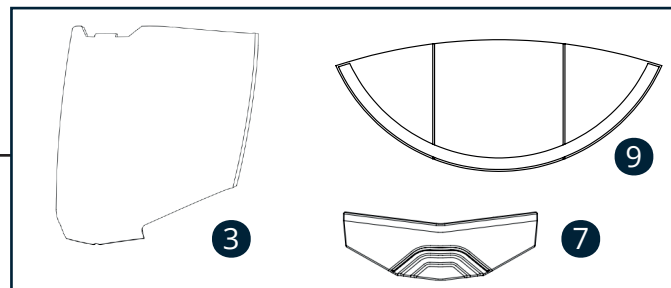

4 senzory

Najlepšia
optická trieda
1/1/1/1

Tmavosť
3 / 5-8 / 9-14
DIN

Digitálny LCD
displej

Zoznam náhradných dielov pre zväračskú kuklu MOST PYXAR

P.č.	Názov	Obj. číslo
1	Vonkajší rámik MOST PYXAR	72 00 921300
2	Samostmievací filter / kazeta MOST PYXAR	72 00 921301
3	Vonkajšia polykarbonátová fólia MOST PYXAR	72 00 921302
4	Vnútorňa polykarbonátová fólia MOST PYXAR	72 00 921303
5	Dioptrické zväčšovacie sklo 1,5 MOST PYXAR	72 00 921314
	Dioptrické zväčšovacie sklo 2,0 MOST PYXAR	72 00 921315
6	Kryt batérie ADF MOST PYXAR	72 00 921313
7	Zámok vonkajšej polykarbonátovej fólie MOST PYXAR	72 00 921305
8	Hlavový kríž s potítkami MOST PYXAR	72 00 921306
9	Krátka ochrana hlavy MOST PYXAR	72 00 921317
10 + 11	Sada predného a zadného potítka MOST PYXAR	72 00 921307