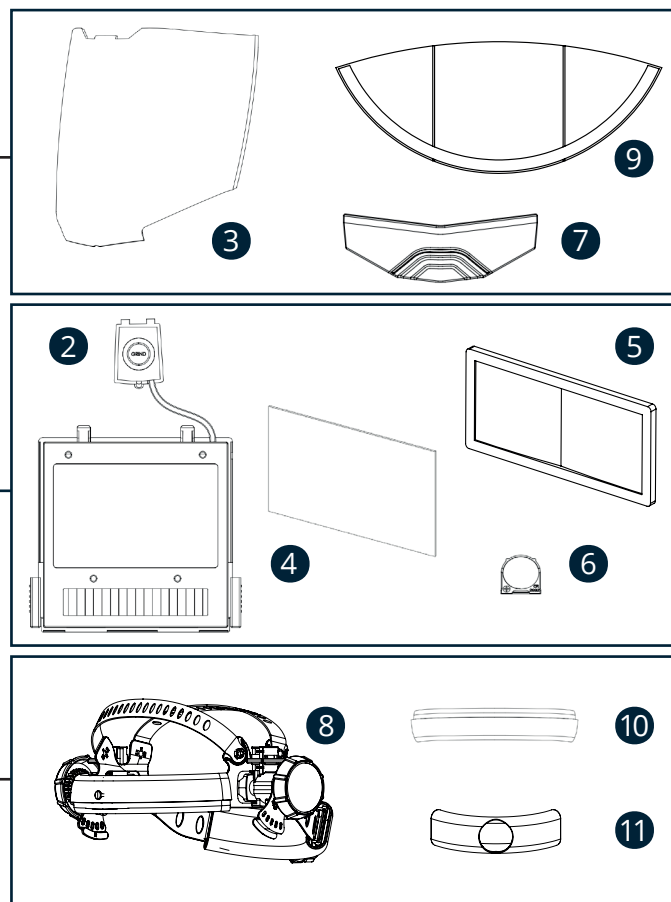

Zoznam náhradných dielov pre zväračskú kuklu MOST PYXAR

P.č.	Názov	Obj. číslo
1	Vonkajší rámik MOST PYXAR	72 00 921300
2	Samostmievací filter / kazeta MOST PYXAR	72 00 921301
3	Vonkajšia polykarbonátová fólia MOST PYXAR	72 00 921302
4	Vnútorňa polykarbonátová fólia MOST PYXAR	72 00 921303
5	Dioptrické zväčšovacie sklo 1,5 MOST PYXAR	72 00 921314
	Dioptrické zväčšovacie sklo 2,0 MOST PYXAR	72 00921315
6	Kryt batérie ADF MOST PYXAR	72 00 921313
7	Zámok vonkajšej polykarbonátovej fólie MOST PYXAR	72 00 921305
8	Hlavový kríž s potítkami MOST PYXAR	72 00 921306
9	Krátka ochrana hlavy MOST PYXAR	72 00 921317
10 + 11	Sada predného a zadného potítka MOST PYXAR	72 00 921307

Popisy, funkcie, aplikácie a fotografie slúžia len na informáčn é účely a nepredstavujú ponuku v zmysle Občianskeho zákonníka. Výrobca si vyhradzuje právo vykonať potrebné úpravy.