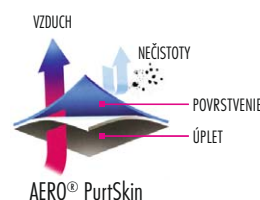

MECHANICKÁ OCHRANA

Odolnosť proti oderu (cykly)	100	500	2000	8000		
Na základe počtu cyklov potrebných na predrenie vzorky rukavice						
Odolnosť proti prerezaniu (index)	1,2	2,5	5,0	10,0	20,0	
Na základe počtu cyklov noža potrebných na prerezanie vzorky konštantnú rýchlosťou						
Odolnosť proti pretrhnutiu (newton)	10	25	50	75		
Na základe veľkosti sily potrebnej na pretrhnutie vzorky						
Odolnosť proti prepichnutiu (newton)	20	60	100	150		
Na základe veľkosti sily potrebnej na prerazenie vzorky hrotom štandardnej veľkosti						
Odolnosť proti prerezaniu (newton)	2	5	10	15	22	30
TDM odolnosť proti prerezaniu podľa EN 388:2016 ISO 13997