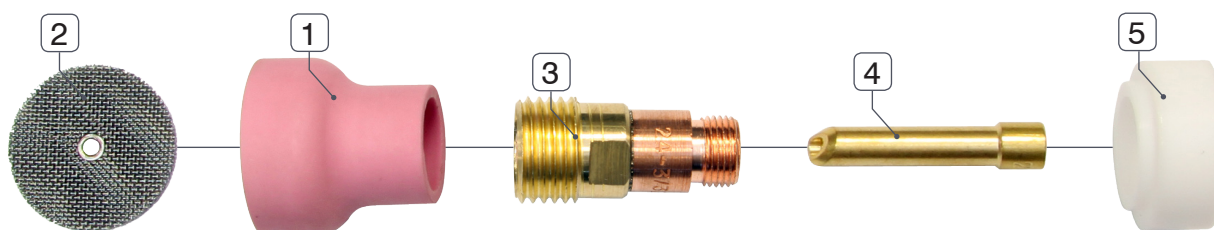

Części pasujące do uchwytów 17 SGRIP, 18 SGRIP i T26 SGRIP MOST