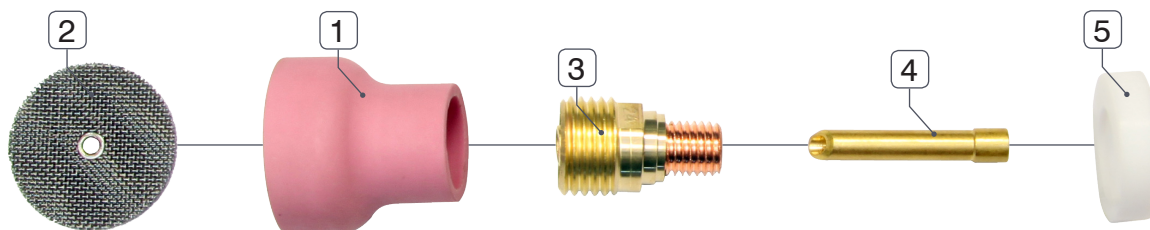

Części pasujące do uchwytów T9 SGRIP i T20 SGRIP MOST

Lp.	Elementy wymienne	Nr katalogowy	Uwagi
1	DYSZA CERAMICZNA XL 19X26 #12	56 13 000980	
	DYSZA CERAMICZNA XL 23X26 #14	56 13 000981	
	DYSZA CERAMICZNA XL 26X29 #16	56 13 000982	
2	SITKO DO DYSZY XL 19X26 1.6	56 13 008370	DO DYSZY #12 19x26
	SITKO DO DYSZY XL 19X26 2.4	56 13 008371	
	SITKO DO DYSZY XL 19X26 3.2	56 13 008372	
	SITKO DO DYSZY XL 23X26 1.6	56 13 008375	DO DYSZY #14 23x26
	SITKO DO DYSZY XL 23X26 2.4	56 13 008376	
	SITKO DO DYSZY XL 23X26 3.2	56 13 008377	
3	SITKO DO DYSZY XL 26X29 1.6	56 13 008378	DO DYSZY #16 26x29
	SITKO DO DYSZY XL 26X29 2.4	56 13 008379	
	SITKO DO DYSZY XL 26X29 3.2	56 13 008380	
3	SOCZEWKA GAZOWA 9/20 1.6 45V43 MOST	56 13 008250	
	SOCZEWKA GAZOWA 9/20 2.4 45V44 MOST	56 13 008271	
	SOCZEWKA GAZOWA 9/20 3.2 45V45 MOST	56 13 008300	
4	TULEJKA ZACISKOWA 1.6 25,5 MM	56 13 013081	
	TULEJKA ZACISKOWA 2.4 25,5 MM	56 13 013083	
	TULEJKA ZACISKOWA 3.2 25,5 MM	56 13 013084	
5	IZOLATOR DYSZY 14X32,5 9/20	56 13 013125	