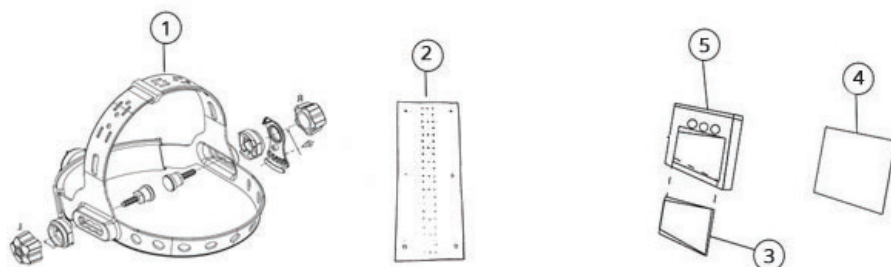

RYWAL-RHC Sp. z o.o.
ul. Polna 140B, 87-100 Toruń
rywal@rywal.com.pl