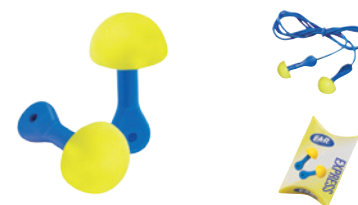

36dB
SNR

E-A-R™ EXPRESS™

- + lze velmi snadno vkládat/vyjímat
- + nejhygieničtější typ zátkových chráničů díky úchytu
- + kompatibilní se systémem E-A-Rfit™
- + k dispozici se šňůrkou proti ztrátě

Kód	Popis
EX-01-002	E-A-R™ EXPRESS™ s úchytem (polštářky)
EX-01-001	E-A-R™ EXPRESS™ s úchytem a se šňůrkou (polštářky)

28dB
SNR

E-A-R™ PUSH-INS™

- + lze velmi snadno vkládat/vyjímat
- + nejhygieničtější typ zátkových chráničů díky úchytu
- + kompatibilní se systémem E-A-Rfit™

Kód	Popis
EX-01-020	E-A-R™ PUSH-INS s úchytem a provázkem
EX-01-021	E-A-R™ PUSH-INS s úchytem