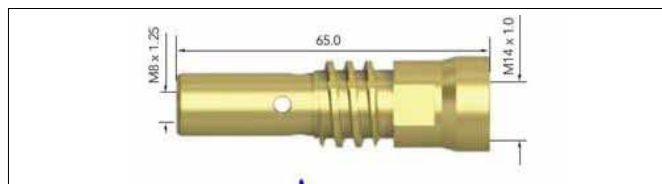

Mezikusy

SGA na přání pro 455A

Obj.č.	Popis	Materiál
PA4536	Mezikus	Mosaz

SGB/DMB 555W

Obj.č.	Popis	Materiál
* PB5501	Mezikus	Měď

Rozdělovače plynu

SGB/DMB/STH 240A/240W

Obj.č.	Popis	Colour	Materiál
* PB2405B	Rozdělovač vzduchu	Černý	DMC3
PB2405C	Rozdělovač vzduchu	Bílý	Keramický
PB2405W	Rozdělovač vzduchu	Bílý	DMC3
PB2405S	Rozdělovač vzduchu	Červený	Silicon