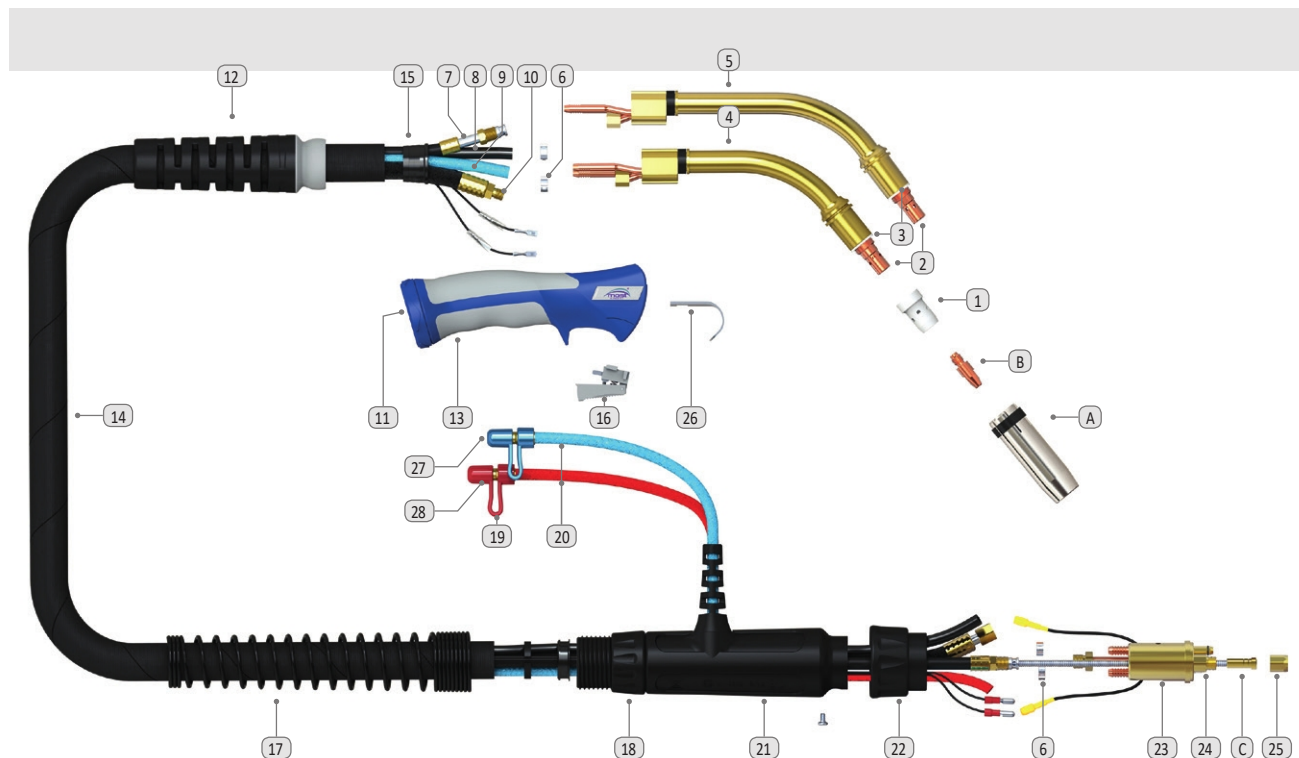

M401 SGRIP / M501 SGRIP

Model	M401 SGRIP	M 501 SGRIP
Chladenie	Kvapalina	Kvapalina
Technické údaje podľa EN 60 974-7: ③Zaťažovateľ pri 60% prac. cyklu	400 A - CO ₂ 300 A - mix M21	520 A - CO ₂ 420 A - mix M21
③Priemer drôtu	0,8 - 1,6 mm	0,8 - 1,6 mm
Dĺžka horáku / Katalógové číslo	3,0 m / 55 08 304013 4,0 m / 55 08 304014 5,0 m / 55 08 304015	3,0 m / 55 08 305013 4,0 m / 55 08 305014 5,0 m / 55 08 305015

Doporučujeme používať špeciálne chladiace kvapaliny strana 103.

Č.	Názov	Katalógové číslo
A	Priama plynová hubica 20x76 Kuželová plynová hubica 16x76* Ostro-kuželová plynová hubica 14x76 Plynová hubica na bodové zváranie	55 13 000610 55 13 000600 55 13 000615 55 13 000613
1	Difúzor 401/501 keramický biely*	55 13 009493
1.1	Difúzor 401/501 biely	55 13 009491
2	Držiak špičky M401/501 M6x25	55 13 003991
2.1	Držiak špičky M401/501 M6x29	55 13 003993
2.2	Držiak špičky M401/501 M8x25*	55 13 003990
2.3	Držiak špičky M401/501 M8x29	55 13 003992
3	Izolačný krúžok horáku MB 401/501	55 13 013966
4	Krk horáku M401 SGRIP NUG 4011	55 13 014086
5	Krk horáku M501 SGRIP NUG 5002	55 13 014096
6	Spona GER 9,5	50 15 000095