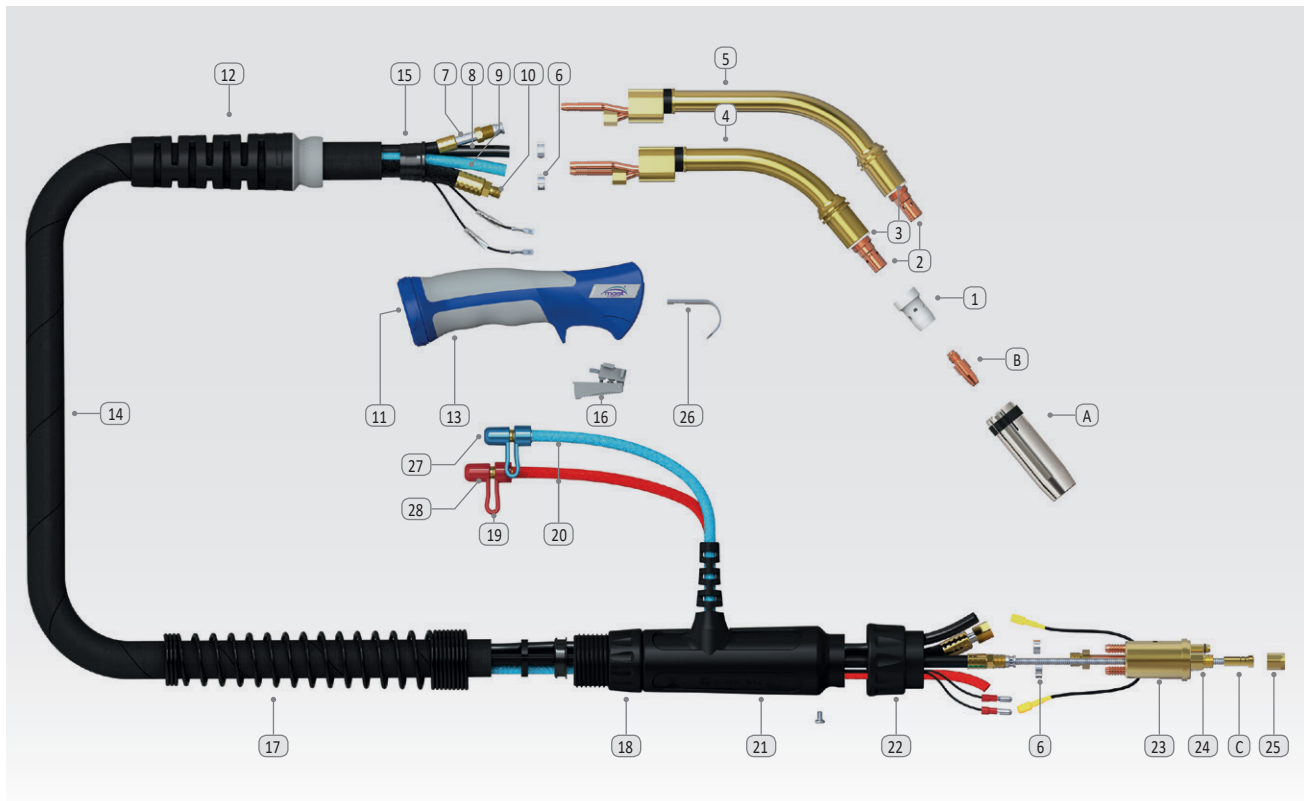

## M401 SGRIP / M501 SGRIP

Model	M401 SGRIP	M 501 SGRIP
Chladenie	Kvapalina	Kvapalina
Technické údaje podľa EN 60 974-7: ▪ Zatažovateľ pri 60% prac. cyklu	400 A- CO <sub>2</sub> 300 A- mix M21	520 A- CO <sub>2</sub> 420 A- mix M21
▪ Priemer drótu	0,8- 1,6 mm	0,8- 1,6 mm
Dĺžka horáku / Katalógové číslo	3,0 m / 55 08 304013 4,0 m / 55 08 304014 5,0 m / 55 08 304015	3,0 m / 55 08 305013 4,0 m / 55 08 305014 5,0 m / 55 08 305015

Doporučujeme používať špeciálne chladiace kvapaliny strana 103.

Č.	Názov	Katalógové číslo
A	Priama plynová hubica 20x76 Kuželová plynová hubica 16x76* Ostro-kuželová plynová hubica 14x76 Plynová hubica na bodové zváranie	55 13 000610 55 13 000600 55 13 000615 55 13 000613
1	Difúzor 401/501 keramický biely*	55 13 009493
1.1	Difúzor 401/501 biely	55 13 009491
2	Držiak špičky M401/501 M6x25	55 13 003991
2.1	Držiak špičky M401/501 M6x29	55 13 003993
2.2	Držiak špičky M401/501 M8x25*	55 13 003990
2.3	Držiak špičky M401/501 M8x29	55 13 003992
3	Izolačný krúžok horáku MB 401/501	55 13 013966
4	Krk horáku M401 SGRIP NUG 4011	55 13 014086
5	Krk horáku M501 SGRIP NUG 5002	55 13 014096
6	Spona GER 9,5	50 15 000095